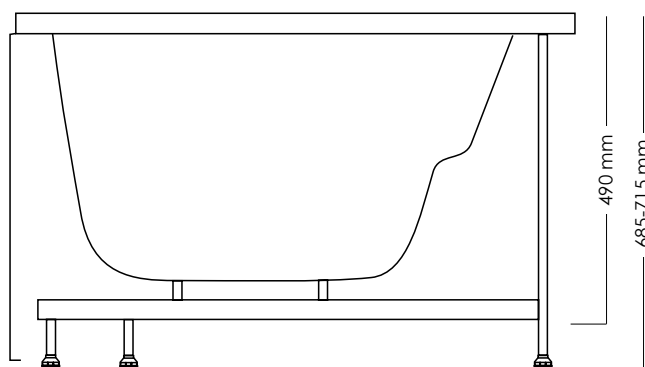

Atlantis

1575 x 1035 mm

- Emballage: 1810*1100*750 mm
- Badkarsmått: 1575*1035*490 mm
- Panelens påbyggnadsmått: +15-40 mm
- Badkarshöjd inkl stativ: 685-715 mm
- Panelhöjd: 610 mm
- Badkarsvolym: 345 l
- Bruttovikt: 78 kg
- Nettovikt: 58 kg