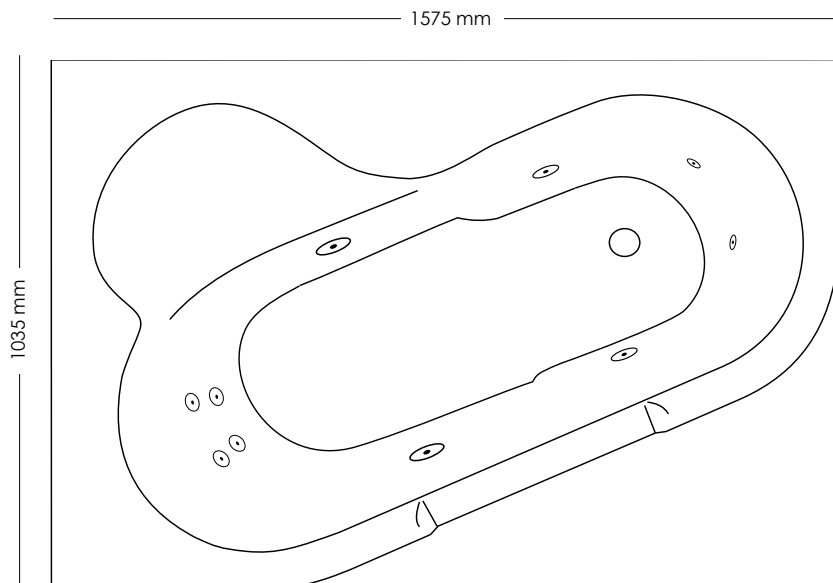

Atlantis

1575 x 1035 mm

- Emballage: 1810*1100*750 mm
- Badkarsmått: 1575*1035*490 mm
- Panelens påbyggnadsmått: +15-40 mm
- Badkarshöjd inkl stativ: 685-715 mm
- Panelhöjd: 610 mm
- Badkarsvolym: 345 l
- Bruttovikt: 78 kg
- Nettovikt: 58 kg