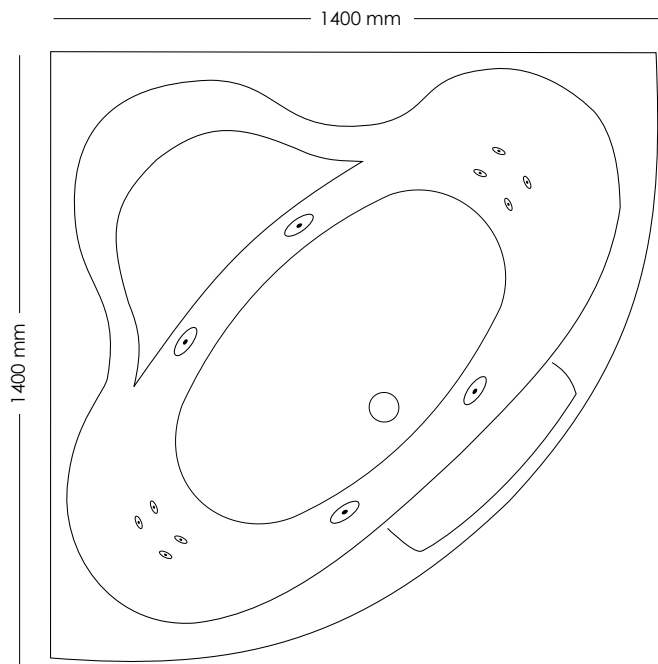

Dino

1400 x 1400 mm

- Emballage: 1680*1540*810 mm
- Badkarsmått: 1400*1400*500 mm
- Panelens påbyggnadsmått: +15-20 mm
- Badkarshöjd inkl stativ: 680-700 mm
- Panelhöjd: 610 mm
- Badkarsvolym: 378 l
- Bruttovikt: 76 kg
- Nettovikt: 56 kg