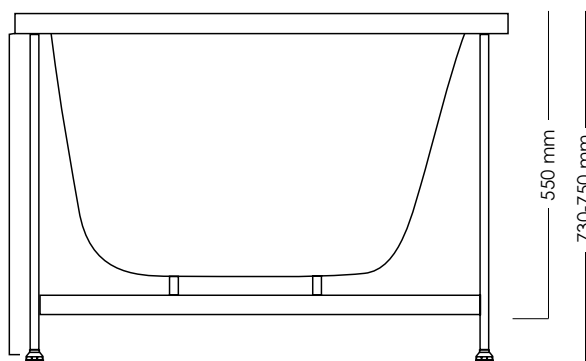

# Enzo16

1580 x 760 mm

- Emballage: 1820\*910\*760 mm
- Badkarsmått: 1580\*760\*550 mm
- Panelens påbyggnadsmått: +15-20 mm
- Badkarshöjd inkl stativ: 730-750 mm
- Panelhöjd: 660 mm
- Badkarsvolym: 320 l
- Bruttovikt: 70 kg (jet), 80 kg (deluxe)
- Nettovikt: 50 kg (jet), 60 kg (deluxe)