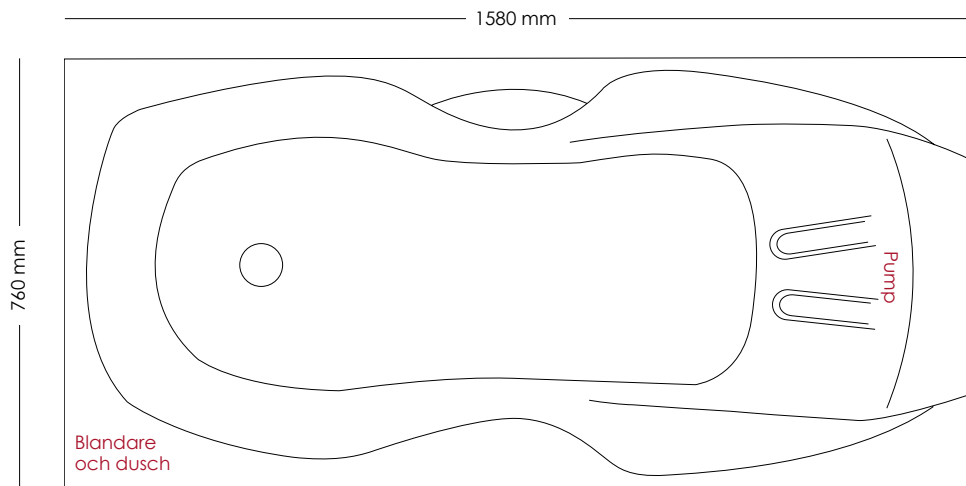

# Enzo16

1580 x 760 mm

- Emballage: 1820\*910\*760 mm
- Badkarsmått: 1580\*760\*550 mm
- Panelens påbyggnadsmått: +15-20 mm
- Badkarshöjd inkl stativ: 730-750 mm
- Panelhöjd: 660 mm
- Badkarsvolym: 320 l
- Bruttovikt: 70 kg (jet), 80 kg (deluxe)
- Nettovikt: 50 kg (jet), 60 kg (deluxe)