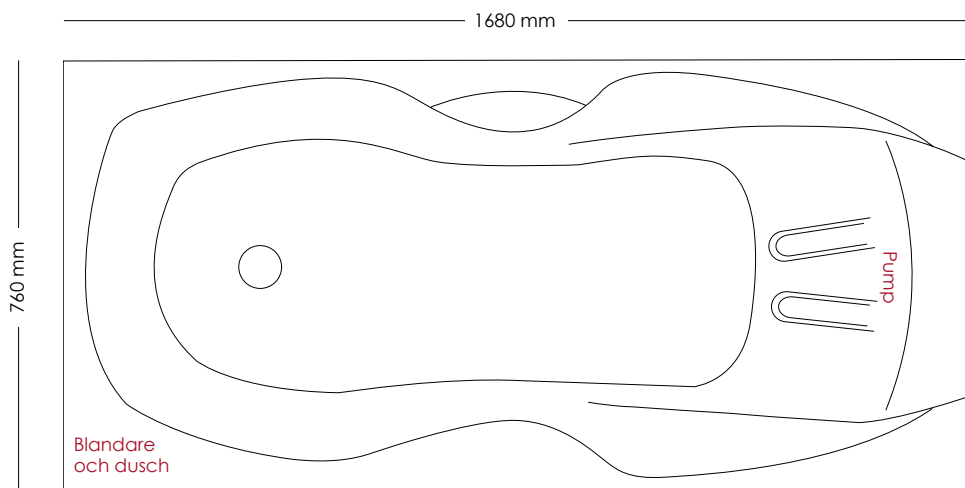

Enzo17

1680 x 760 mm

- Emballage: 1820*910*760 mm
- Badkarsmått: 1680*760*550 mm
- Panelens påbyggnadsmått: +15-20 mm
- Badkarshöjd inkl stativ: 730-750 mm
- Panelhöjd: 660 mm
- Badkarsvolym: 340 l
- Bruttovikt: 75 kg (jet), 85 kg (deluxe)
- Nettovikt: 55 kg (jet), 65 kg (deluxe)