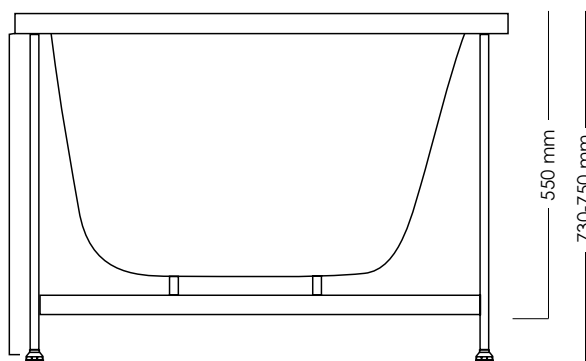

Enzo17

1680 x 760 mm

- Emballage: 1820*910*760 mm
- Badkarsmått: 1680*760*550 mm
- Panelens påbyggnadsmått: +15-20 mm
- Badkarshöjd inkl stativ: 730-750 mm
- Panelhöjd: 660 mm
- Badkarsvolym: 340 l
- Bruttovikt: 75 kg (jet), 85 kg (deluxe)
- Nettovikt: 55 kg (jet), 65 kg (deluxe)