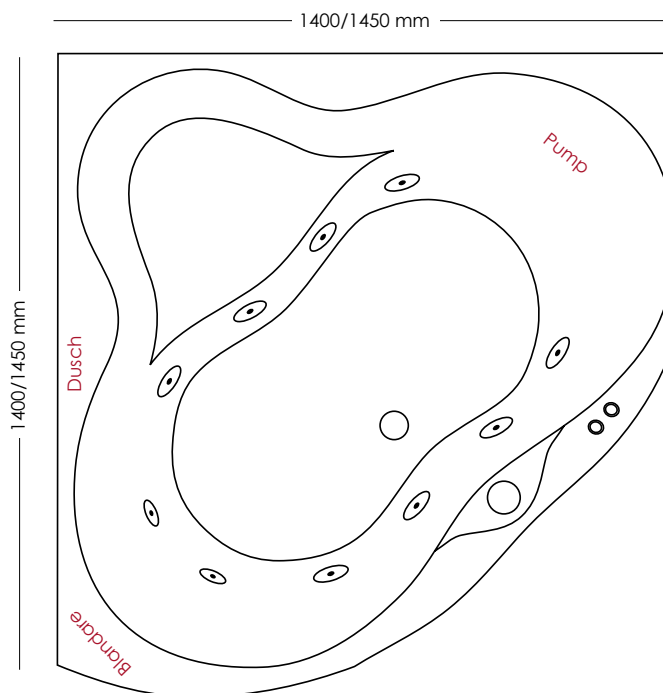

Mito

1400/1450 x 1400/1450 mm

- Emballage: 1680*1540*810 mm
- Badkarsmått: 1400/1450*1400/1450*550 mm
- Panelens påbyggnadsmått: +15-20 mm
- Badkarshöjd inkl stativ: 730-750 mm
- Panelhöjd: 665 mm
- Badkarsvolym: 418 l
- Bruttovikt: 85 kg (jet), 95 kg (deluxe)
- Nettovikt: 65 kg (jet), 75 kg (deluxe)