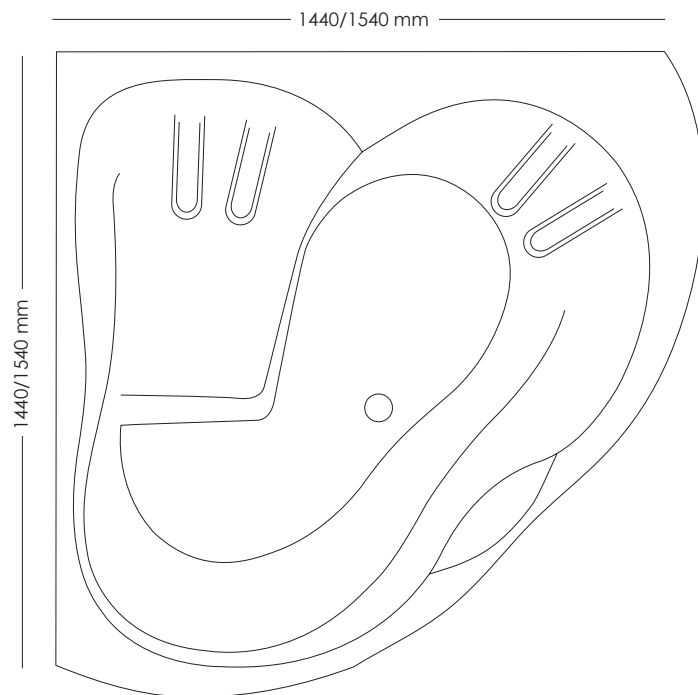

Twin

1440/1540 x 1440/1540 mm

- Emballage: 1680*1540*810 mm
 - Badkarsmått: 1440/1540*1440/1540*550 mm
 - Panelens påbyggnadsmått: +15-20 mm
 - Badkarshöjd inkl stativ: 730-750 mm
 - Panelhöjd: 665 mm
 - Badkarsvolym: 550 l
 - Bruttovikt: 95 kg (jet)
 - Nettovikt: 75 kg (jet)
- Tolerans +/- 10 mm