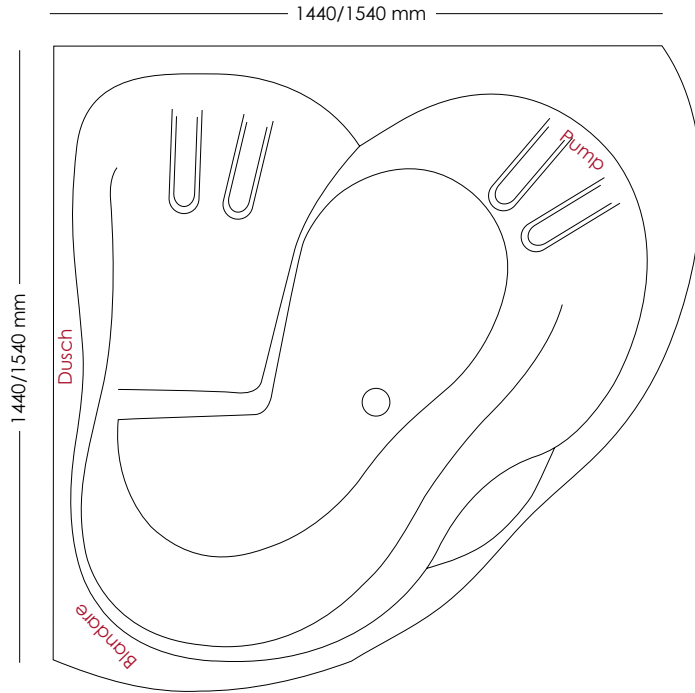

Ziam

1440/1540 x 1440/1540 mm

- Emballage: 1680*1540*810 mm
- Badkarsmått: 1440/1540*1440/1540*550 mm
- Panelens påbyggnadsmått: +15-20 mm
- Badkarshöjd inkl stativ: 730-750 mm
- Panelhöjd: 665 mm
- Badkarsvolym: 550 l
- Bruttovikt: 95 kg (jet), 105 kg (deluxe)
- Nettovikt: 75 kg (jet), 85 kg (deluxe)